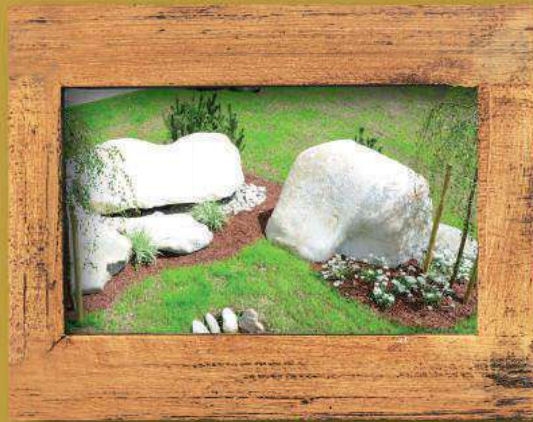

ankommen und durchatmen. die ersten
eindrücke und der augenblick der über-
raschung. die harmonie von natur und
warmer gastfreundschaft sind spürbar.

dieser erdige duft der natur. die bizarre
bergwelt im rücken und dann die freiheit
der landschaftlichen weite.

eine beinah verschwenderische schönheit
und klarheit umgibt uns mit einer ausge-
prägten selbstverständlichkeit.

es ist wie liebe auf den ersten blick.

an **k o m m e n**